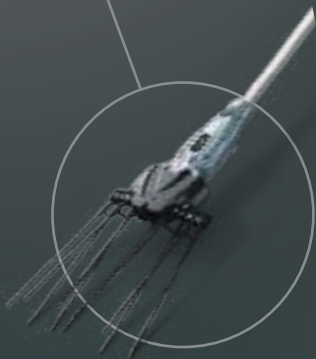

**09 EGO POWER+
OLIVENSCHÜTTLER**

Schüttelt reife Oliven von den Zweigen

ZWEI VERSCHIEDENE
ANTRIEBSEINHEITEN ERHÄLTlich:

- EGO Power+ Professional Antriebseinheit mit bürstenlosem Motor
- EGO Power+ Pro X Antriebseinheit mit bürstenlosem Motor