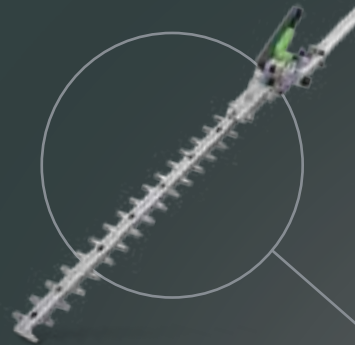

01 EGO POWER+ HECKENSCHEREN

Zur Wahl stehen Standard- oder kurze Aufsatzlänge, um hohe und niedrige Hecken zu stutzen

13 EGO POWER+ RASENTRIMMER

Mit Line IQ™ und Powerload™ Technologie

MULTIFUNKTIONS-ANTRIEBSEINHEIT