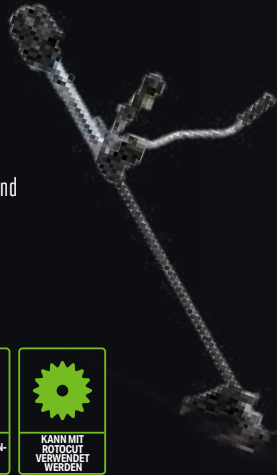

BCX3800

PRO X RASENTRIMMER / FREISCHNEIDER (MÄHLENKER)

Mit diesem leistungsstarken Werkzeug auf absolutem Profiniveau gehören der mit Benzingeräten verbundene Aufwand sowie Lärm und Abgase der Vergangenheit an. In Kombination mit unserem rückentragbaren Akku BAX1500 erhalten Sie den ganzen Tag lang Leistung und Komfort.