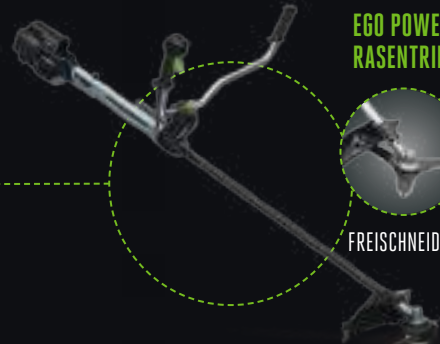

EGO POWER+ PRO X
TELESKOPSYSTEM