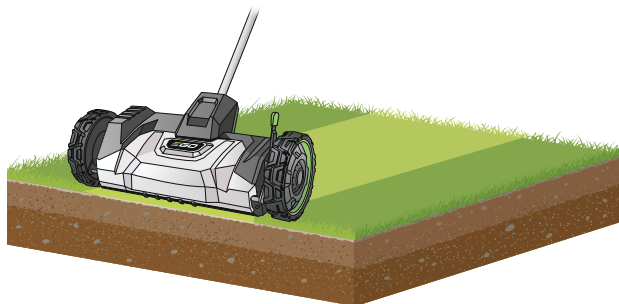

EGO Vertikutierer

Eine durchgehende Walze schafft eine breite Fläche ohne Lücke