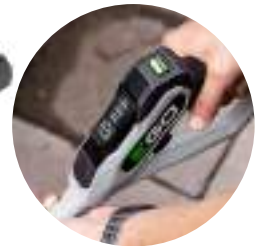

BEDIENUNGSMODUS WÄHLEN
Intuitive Steuerung

TELESKOP-AUSZIEHGRIFF
Für leichte Manövrierbarkeit

KLARE LEISTUNGS- UND AKKULADESTANDSANZEIGEN
Einfach am Griff und an der Maschine sichtbar

185 MM GROSSE RÄDER
Für einfache Manövrierbarkeit