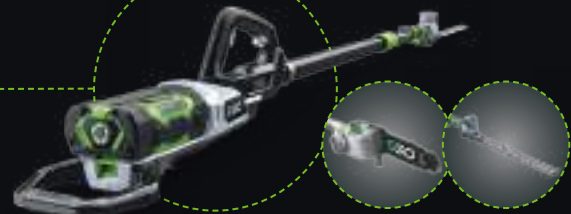

HOCHENTASTER HECKENSCHERE