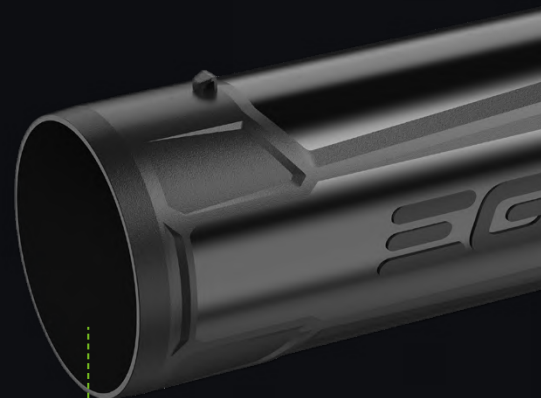

32 N DRUCKKRAFT

Der stärkste handgeführte
Laubbläser auf dem Markt