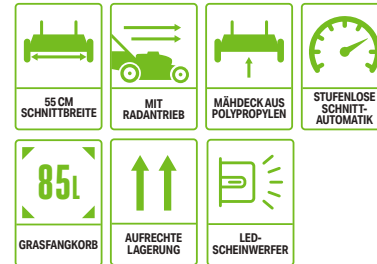

ALS ZUBEHÖR ERHÄLTICH

NUR ALS KIT VERFÜGBAR
LM2135E-SP

MÄHT MIT DEM MITGELIEFERTEN 7,5-AH-AKKU BIS ZU
1.000M²

LM2230E-SP

55 CM RASENMÄHER MIT RADANTRIEB

Die größere Schnittbreite eignet sich perfekt zum Mähen größerer Gärten und weiter Flächen. Mit Radantrieb sowie automatischer, variabler Schnittgeschwindigkeit eignet sich dieser Mäher auch optimal für größere Rasenflächen in Hanglage. Das neue Super-Composite-Mähdeck ist robust, leicht und stabil für den Dauereinsatz. Inklusive extragroßem 85-Liter-Fangsack.