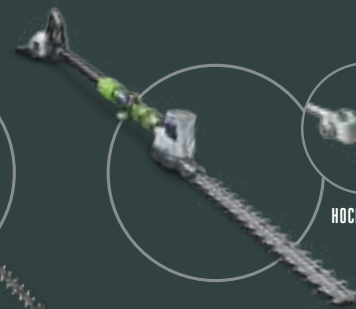

HOCHENTASTER

EGO POWER+ PRO X
TELESKOPSYSTEM