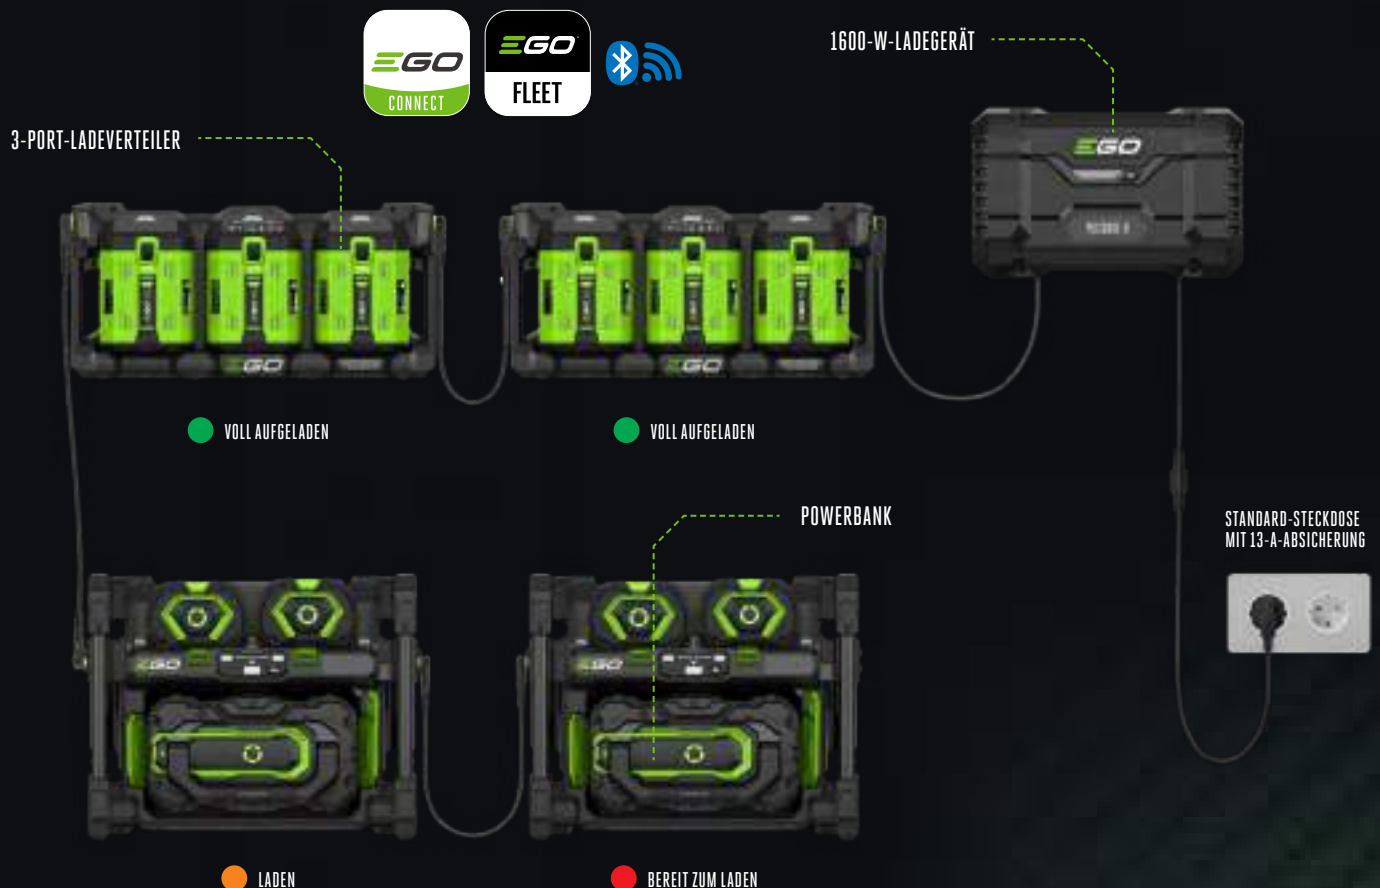

DER DURCHBRUCH GANZTÄGIGE LEISTUNG

Das Herzstück des neuen EGO Pro X Ladesystems ist eine mobile, superschnell ladende Powerbank, die die Pro X Geräte den ganzen Tag über einsatzbereit hält.

In Kombination mit dem neuen EGO PGX Power Hub können mehr als 250 Ah über Nacht aufgeladen werden – bereit für den nächsten Arbeitstag.

Der EGO Pro X Power Hub verfügt über IoT-Bluetooth- und WiFi-Konnektivität, um alle Informationen zu liefern, die für die Verwaltung einer Flotte von Pro X Geräten erforderlich sind. So überblicken Sie die Daten von allen aktivierten EGO Produkten und physisch angeschlossener Ladeperipherie.

Das PGX 1600-W-Ladegerät ist so konzipiert, dass es an reguläre Haushaltssteckdosen angeschlossen werden kann. Für die Installation müssen somit keine elektrischen Umbauten erfolgen.