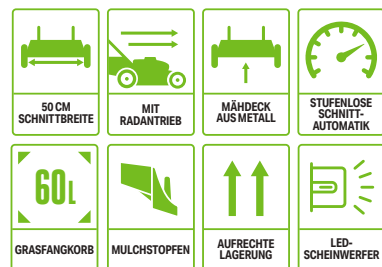

ALS ZUBEHÖR ERHÄLTICH

NUR ALS KIT VERFÜGBAR LM1903E-SP

MÄHT MIT DEM MITGELIEFERTEN 5,0-AH-AKKU BIS ZU **800M²**

LM2020E-SP
50 CM RASENMÄHER MIT RADANTRIEB

Die größere Schnittbreite eignet sich perfekt für das präzise Mähen von mittelgroßen und großen Gärten. Mit Radantrieb und automatisch variabler Schnittgeschwindigkeit, ideal für große Rasenflächen und Hänge. Inklusive einem großen 60-Liter-Fangkorb.