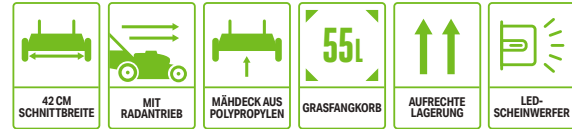

LM1700E
42 CM RASENMÄHER

Perfekt für das präzise Mähen kleinerer Flächen sowie in mittelgroßen Gärten mit ebenem Boden. Inklusive einem 55-Liter-Fangkorb.

ALS ZUBEHÖR ERHÄLTICH

NUR ALS KIT VERFÜGBAR LM1701E

MÄHT MIT DEM MITGELIEFERTEN 2,5-AH-AKKU BIS ZU **400M²**

LM1700E-SP
42 CM RASENMÄHER MIT RADANTRIEB

Perfekt für das Mähen kleinerer Flächen sowie in mittelgroßen Gärten. Mit Radantrieb für die mühelose Bewältigung von Hängen und unebenen Rasenflächen. Inklusive einem 55-Liter-Fangkorb.

ALS ZUBEHÖR ERHÄLTICH

NUR ALS KIT VERFÜGBAR LM1702E-SP

MÄHT MIT DEM MITGELIEFERTEN 4,0-AH-AKKU BIS ZU **480M²**

LM1900E-SP
47 CM RASENMÄHER MIT RADANTRIEB

Die größere Schnittbreite eignet sich perfekt für das präzise Mähen von mittelgroßen Gärten. Mit Radantrieb für die mühelose Bewältigung von Hängen und unebenen Rasenflächen. Inklusive einem 55-Liter-Fangkorb.

ALS ZUBEHÖR ERHÄLTICH

NUR ALS KIT VERFÜGBAR LM1903E-SP

MÄHT MIT DEM MITGELIEFERTEN 5,0-AH-AKKU BIS ZU **800M²**

LM2020E-SP
50 CM RASENMÄHER MIT RADANTRIEB

Die größere Schnittbreite eignet sich perfekt für das präzise Mähen von mittelgroßen und großen Gärten. Mit Radantrieb und automatisch variabler Schnittgeschwindigkeit, ideal für große Rasenflächen und Hänge. Inklusive einem großen 60-Liter-Fangkorb.

ALS ZUBEHÖR ERHÄLTICH

NUR ALS KIT VERFÜGBAR LM2021E-SP

MÄHT MIT DEM MITGELIEFERTEN 5,0-AH-AKKU BIS ZU **700M²**