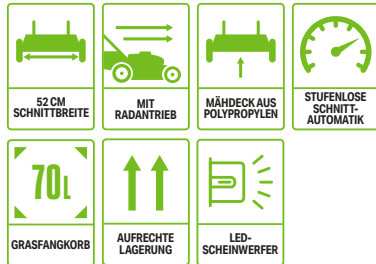

ALS ZUBEHÖR ERHÄLTICH

NUR ALS KIT VERFÜGBAR LM2021E-SP

MÄHT MIT DEM MITGELIEFERTEN 5,0-AH-AKKU BIS ZU **700M²**

LM2130E-SP

52 CM RASENMÄHER
MIT RADANTRIEB

Die größere Schnittbreite eignet sich perfekt für das präzise Mähen von großen Gärten und großen Flächen. Mit Radantrieb und automatisch variabler Schnittgeschwindigkeit, ideal für große Rasenflächen und Hänge. Inklusive einem extra-großen 70-Liter-Fangkorb.