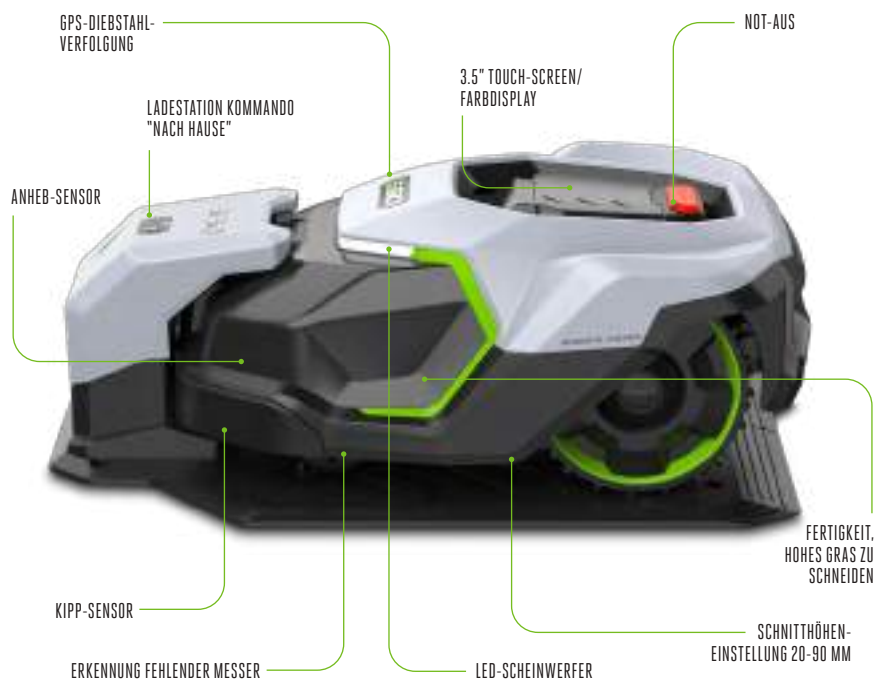

NEU FÜR 2025

**RM4000E / RM2000E
MÄHROBOTER**

Ferngesteuerte, automatisierte Rasenpflege über die EGO Connect App auf Ihrem Mobiltelefon, mit zwei Modellen zur Auswahl, je nach Größe Ihres Rasens.