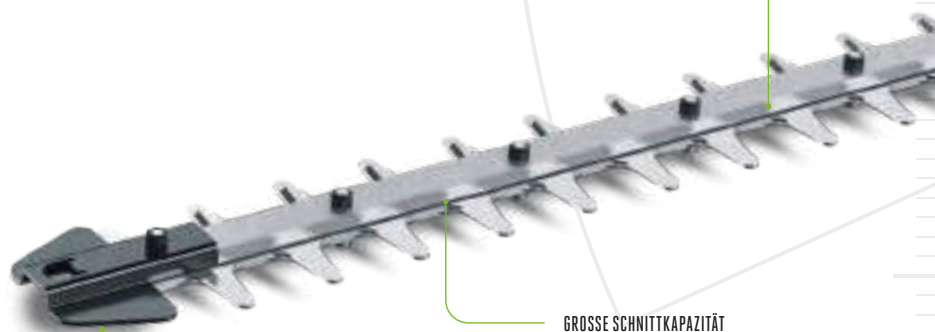

GROSSE SCHNITTKAPAZITÄT
Zur Bewältigung dickerer Hecken und großem Geäst

FÜHRUNGSSCHUTZ
Verhindert, dass die Klängen und auch heckenangrenzende Elemente beschädigt werden