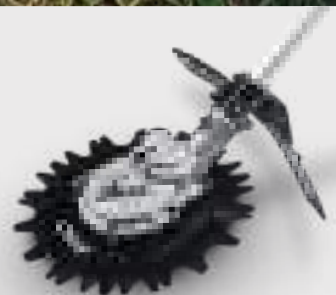

05 ROTOCUT

Schneidet mühelos Gras, Unkraut und Moos auf Beton, Wegen und Straßenrändern. Ausgestattet mit zwei gegenläufig rotierenden Klingen, die das Hochschleudern von Schmutz verhindern.