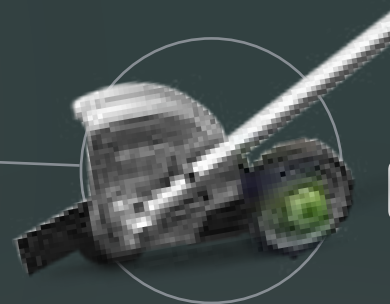

**06 EGO POWER+
KANTENSCHNEIDER**

Nie war es einfacher,
eine perfekte Rasenkante
zu erzielen