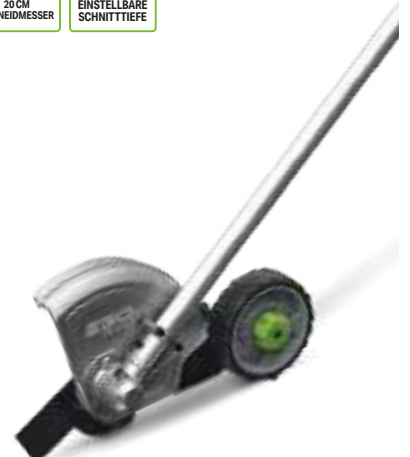

EA0800
KANTENSCHNEIDER-AUFSATZ

Mit der einfachen Tiefeneinstellung und der handlichen Führung, erleichtert dieser Aufsatz das Ziehen einer perfekten Kante.