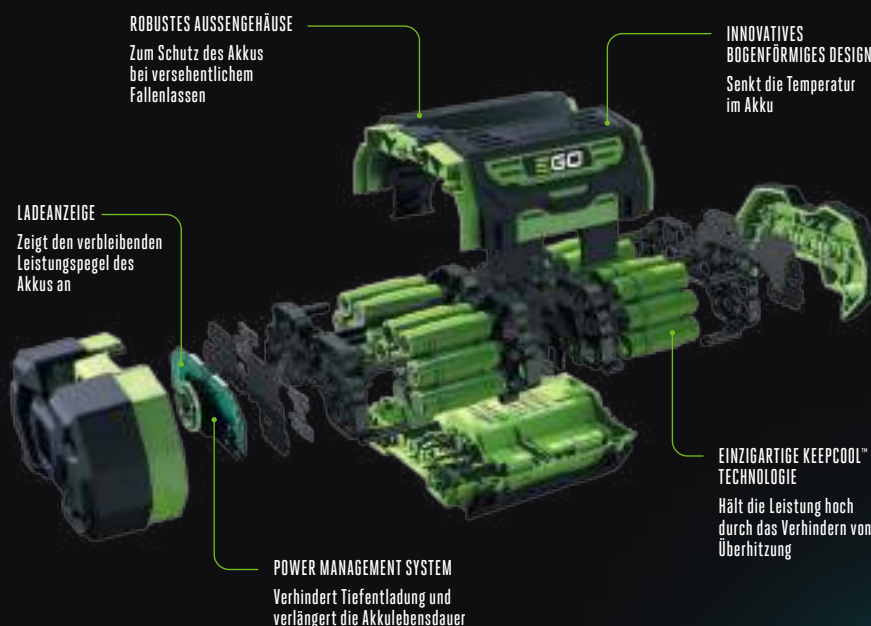

EIN AKKU KONZIPIERT WIE KEIN ANDERER

EGOs einzigartiger patentierter 56V-ARC-Lithium™ Akku bietet unübertroffene Vielseitigkeit und Performance sowie die richtige Kraft für jede Aufgabe.

Unser Expertenteam hat die Akkutechnologie revolutioniert, um ein Optimum an Kraft und Performance für kabellose Werkzeuge zu liefern. Die einzigartigen 56V-ARC-Lithium™ Akkus von EGO liefern die Leistung, die Sie benötigen, um Ihre Aufgabe

erfolgreich zu meistern. Alle acht tragbaren Akkus in unserem Sortiment können flexibel mit jedem unserer Geräte verwendet werden.

Der Schlüssel der Leistungsfähigkeit ist das intelligente Design.

Die innovative ARC-Form unseres 56-V-Akkus vergrößert die Oberfläche und platziert die Akkuzellen an der Außenfläche, um die Kühlung zu maximieren und Überhitzung zu vermeiden. Jede Akkuzelle ist vom einzigartigen EGO KeepCool™ Material umgeben, das Wärmeenergie absorbiert und die Zellen für längere Laufzeiten in ihrem optimalen Temperaturfenster hält. Software und Mikroprozessoren überwachen und optimieren dabei zusammen jede einzelne Zelle, um optimale Kraft und Leistung für jede Aufgabe zu liefern.

Superschnelles Aufladen.

Unsere Innovationskraft liefert nicht nur mehr als genügend Leistung für all Ihre Aufgaben, sondern auch eine überzeugende Ladegeschwindigkeit – der EGO Power+ 56V-ARC-Lithium™ Akku gehört zu den schnellsten Akkus beim Wiederaufladen.

Für weitere Informationen darüber, wie EGO Power+ Akkus funktionieren und was

sie so revolutionär macht, laden Sie das Akku-FAQ-Dokument von unserer Webseite herunter.

egopowerplus.de/FAQdownload