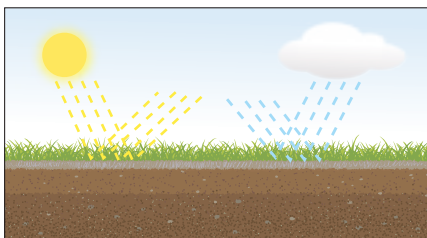

Im Laufe der Zeit bildet sich zwischen dem gesunden Gras und dem Boden eine Schicht aus Moos und Rasenfilz, die die Aufnahme von Nährstoffen behindern kann.