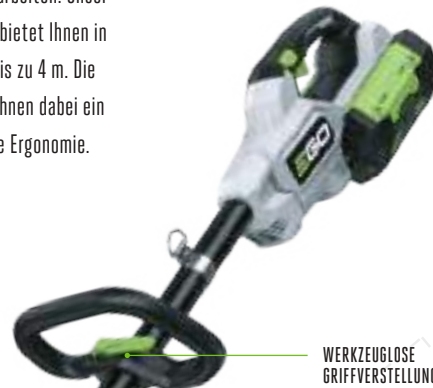

PS1000E TELESKOP-HOCHENTASTER

Mit Leichtigkeit in schwindelnden Höhen arbeiten. Unser federleichter EGO Teleskop-Hochentaster bietet Ihnen in ausgefahrenem Zustand, eine Länge von bis zu 4 m. Die Position des Motors am Kopfende bietet Ihnen dabei ein einzigartige Ausgewogenheit und perfekte Ergonomie.

WERKZEUGLOSE
GRIFFVERSTELLUNG