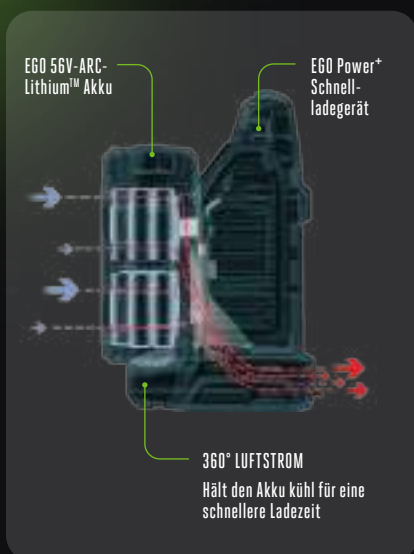

EIN AKKU KONZIPIERT WIE KEIN ANDERER

EGOs einzigartiger patentierter 56V-ARC-Lithium™ Akku bietet unübertroffene Vielseitigkeit und Performance sowie die richtige Kraft für jede Aufgabe.

Unser Expertenteam hat die Akkutechnologie revolutioniert, um ein Optimum an Kraft und Performance für kabellose Werkzeuge zu liefern. Die einzigartigen 56V-ARC-Lithium™ Akkus von EGO liefern die Leistung, die Sie benötigen, um Ihre Aufgabe

erfolgreich zu meistern. Alle acht tragbaren Akkus in unserem Sortiment können flexibel mit jedem unserer Geräte verwendet werden.

Der Schlüssel der Leistungsfähigkeit ist das intelligente Design.

Die innovative ARC-Form unseres 56-V-Akkus vergrößert die Oberfläche und platziert die Akkuzellen an der Außenfläche, um die Kühlung zu maximieren und Überhitzung zu vermeiden. Jede Akkuzelle ist vom einzigartigen EGO KeepCool™ Material umgeben, das Wärmeenergie absorbiert und die Zellen für längere Laufzeiten in ihrem optimalen Temperaturfenster hält. Software und Mikroprozessoren überwachen und optimieren dabei zusammen jede einzelne Zelle, um optimale Kraft und Leistung für jede Aufgabe zu liefern.

Superschnelles Aufladen.

Unsere Innovationskraft liefert nicht nur mehr als genügend Leistung für all Ihre Aufgaben, sondern auch eine überzeugende Ladegeschwindigkeit – der EGO Power+ 56V-ARC-Lithium™ Akku gehört zu den schnellsten Akkus beim Wiederaufladen.

Für weitere Informationen darüber, wie EGO Power+ Akkus funktionieren und was

sie so revolutionär macht, laden Sie das Akku-FAQ-Dokument von unserer Webseite herunter.

egopowerplus.de/FAQdownload